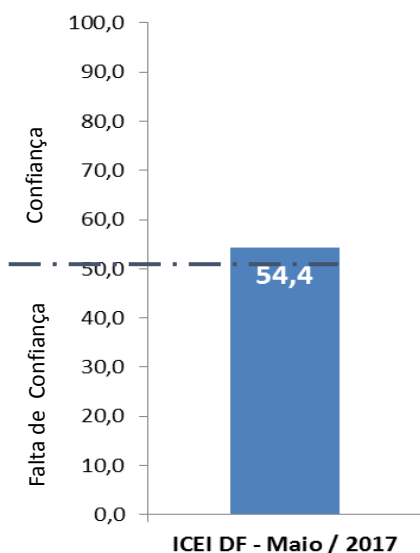

Confiança aumenta

Variação em pontos do ICEI/DF

Pelo segundo mês consecutivo, o empresário industrial do DF demonstra confiança, especialmente, em relação aos próximos seis meses. Cabe destacar que esse resultado é o melhor dos últimos três anos para o mês de maio.

Em maio, o Índice de Confiança do Empresário Industrial do Distrito Federal (ICEI/DF) alcançou 54,4 pontos, aumento de 4,3 pontos em relação ao mês de abril. Em relação ao mês de maio/2016, o aumento foi de 12,4 pontos.

Essa melhora no índice foi puxada pelo **Indicador de Expectativas que alcançou 59,0 pontos em maio**, aumento de

5,2 pontos na comparação com o mês de abril. Em relação ao mês de maio/16, o aumento foi de 10,2 pontos.

O Indicador de Condições Atuais alcançou 45,7 pontos em maio, aumento de 2,6 pontos na comparação com o mês de abril. Em relação ao mês de maio/16, o aumento foi de 16,5 pontos.

Em relação ao índice nacional, o ICEI DF situou-se 0,7 ponto acima do patamar do resultado do ICEI nacional (53,7 pontos). Os dados são da pesquisa nacional realizada pela Fibra, em parceria com o IEL DF e a CNI, no período de 2 a 12 de maio de 2017.