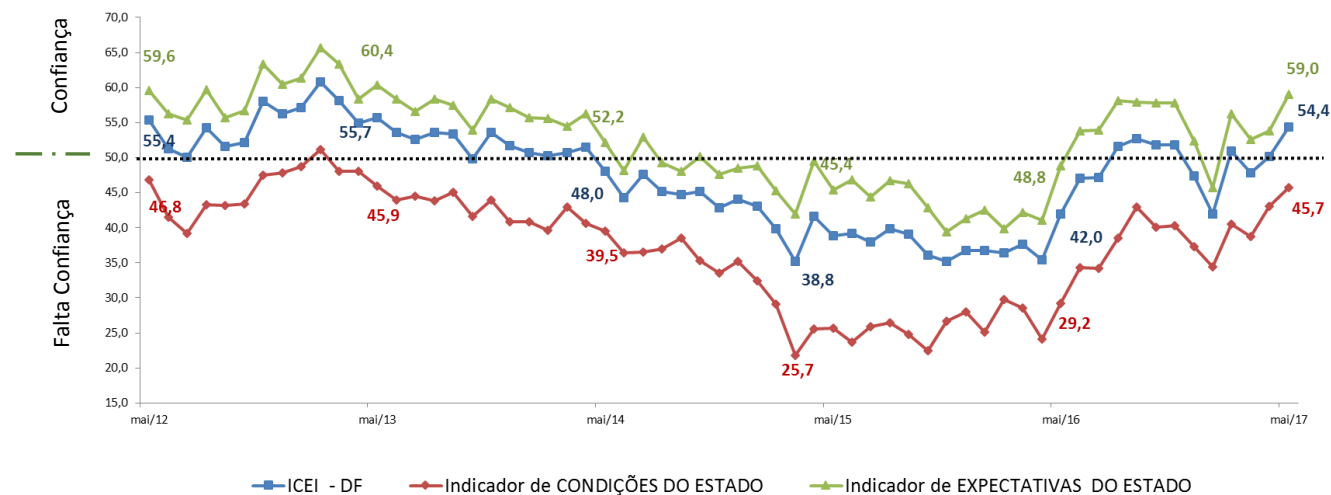

O Indicador de Condições Atuais alcançou 45,7 pontos em maio, aumento de 2,6 pontos na comparação com o mês de abril. Em relação ao mês de maio/16, o aumento foi de 16,5 pontos.

Em relação ao índice nacional, o ICEI DF situou-se 0,7 ponto acima do patamar do resultado do ICEI nacional (53,7 pontos). Os dados são da pesquisa nacional realizada pela Fibra, em parceria com o IEL DF e a CNI, no período de 2 a 12 de maio de 2017.

Componentes do ICEI DF

ICEI DF	abr/17	mai/17
	50,1	54,4
Condições atuais	43,1	45,7
Economia Brasileira	43,8	46,7
Economia do DF	41,7	44,7
Empresa	43,5	46,0
Expectativa	53,8	59,0
Economia Brasileira	53,0	56,6
Economia do DF	51,1	54,9
Empresa	54,7	61,0

Gráfico: ICEI DF x ICEI Brasil

ÍNDICE DE CONFIANÇA DO EMPRESÁRIO INDUSTRIAL DO DF – ICEI DF

Assessoria de Desenvolvimento Industrial
Ano VIII, nº 05, Maio de 2017

FIBRA
Distrito Federal

Gráfico: ICEI/DF (índices)