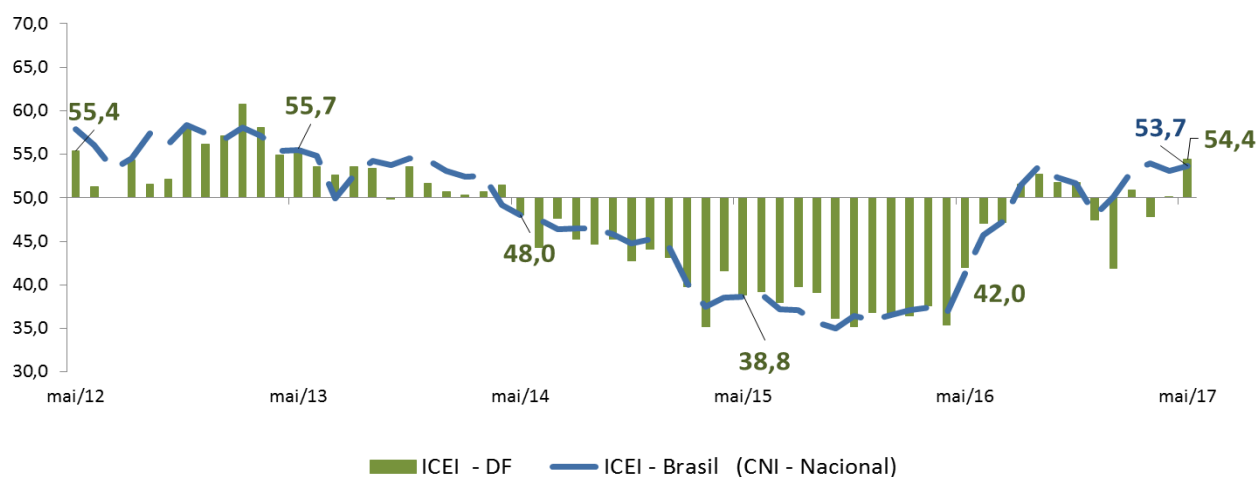

Componentes do ICEI DF

ICEI DF	abr/17	mai/17
	50,1	54,4
Condições atuais	43,1	45,7
Economia Brasileira	43,8	46,7
Economia do DF	41,7	44,7
Empresa	43,5	46,0
Expectativa	53,8	59,0
Economia Brasileira	53,0	56,6
Economia do DF	51,1	54,9
Empresa	54,7	61,0

Gráfico: ICEI DF x ICEI Brasil